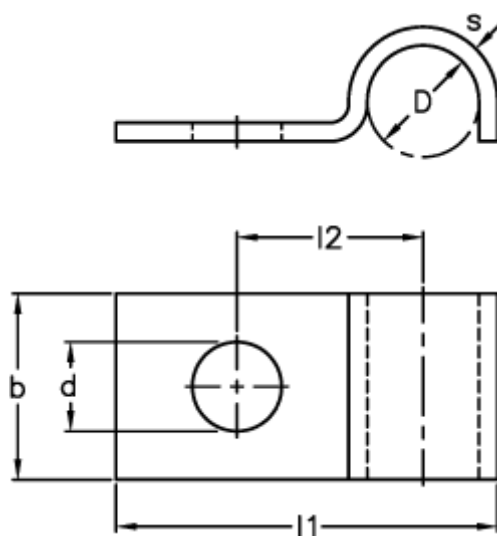

Varenummer: 025108980116  
Beskrivelse: Norma rørbøjle type 510  
BSL 1 x 16 DIN 72571 W1

## Mål

$b = 12$   
 $D = 16$   
 $d = 5.8$   
 $l1 = 35.0$   
 $l2 = 18$   
 $s = 1.5$